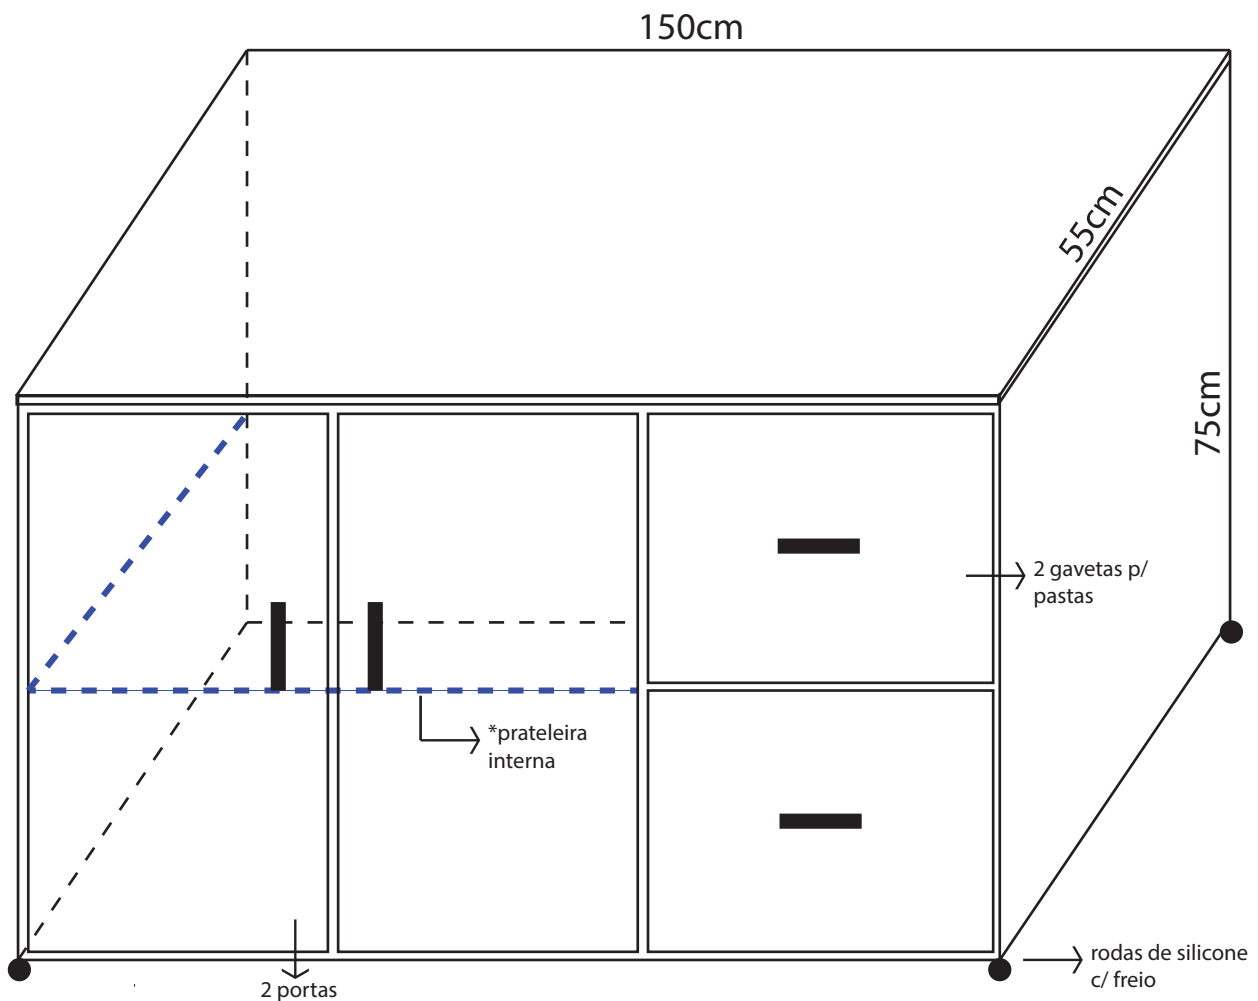

SEBRAE AQUI

02 armários confeccionados em MDF cor carvalho prata nas medidas totais externas de 150cm de largura x 75cm de altura x 55cm de profundidade. A espessura do MDF utilizado em todo o móvel deverá ser de no mínimo 1,5cm. Deverá conter duas gavetas em tamanho padrão para encaixe de pastas suspensas, incluindo puxadores de metal na cor prata. A parte interna destas gavetas deverão conter trilhos para encaixe de pastas suspensas e poderão ser confeccionadas em MDF na cor branca. O móvel deverá conter ainda duas portas com puxadores de metal e uma prateleira centralizada no interior. Necessário incluir 4 rodas de silicone com freio.

Imagem ilustrativa: