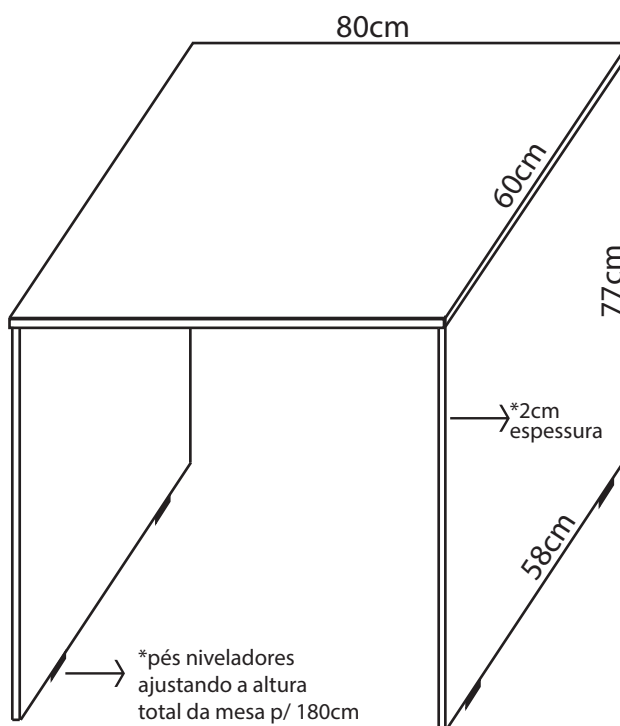

ACESSA SP

05 mesas para escritório confeccionadas em MDF cor carvalho prata com tampo nas medidas de 80cm de largura x 60cm de profundidade x 2cm de espessura. Incluir os dois pés em formato saia nas medidas de 58cm de profundidade x 77cm de altura x 2cm de espessura. Cada pé da mesa deverá possuir duas unidades de pé nivelador em metal, totalizando 04 pés niveladores, que ajustarão a altura da mesa para 180cm.

Imagem ilustrativa: