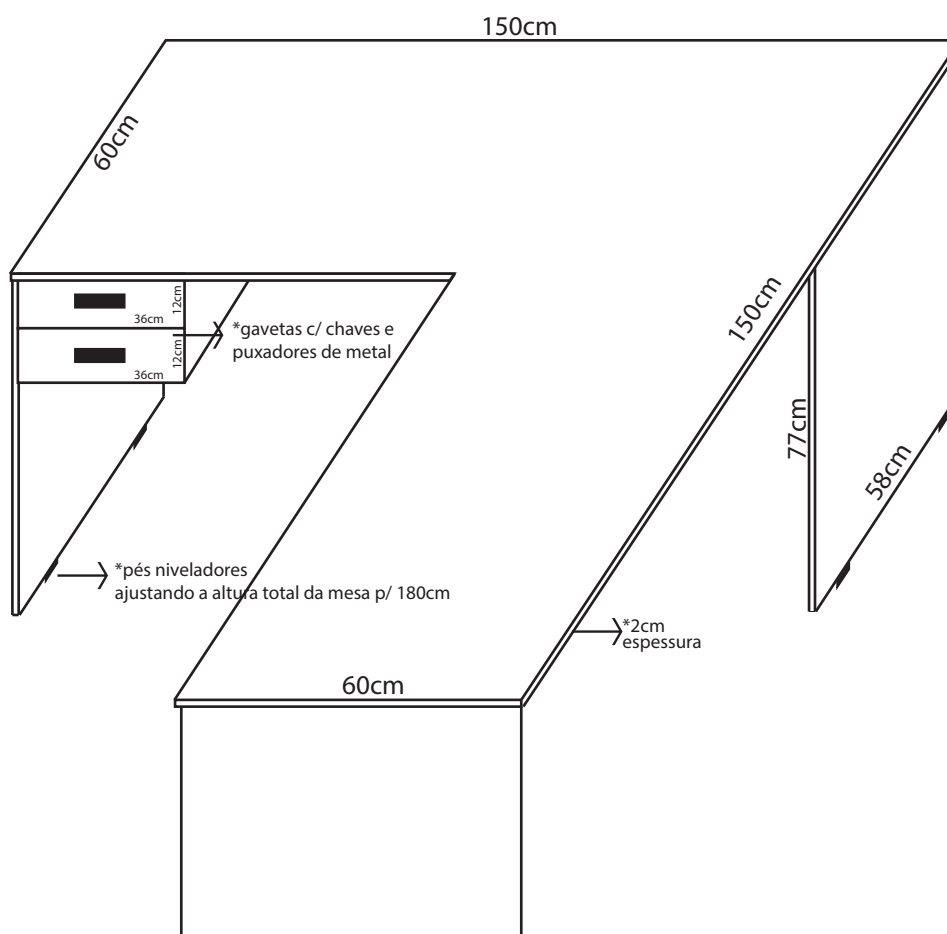

BANCO DO POVO

02 mesas para escritório confeccionadas em MDF cor carvalho prata com tampo em "L" nas medidas de 150cm de largura x 60cm de profundidade x 2cm de espessura. Incluir três pés em formato saia nas medidas de 58cm de profundidade x 77cm de altura x 2cm de espessura. Cada pé da mesa deverá possuir duas unidades de pé nivelador em metal, totalizando 06 pés niveladores, que ajustarão a altura da mesa para 180cm. Cada mesa deverá possuir duas gavetas a serem fixadas no lado esquerdo logo abaixo do tampo. A parte frontal das gavetas deverão ser confeccionadas em MDF na cor carvalho prata nas medidas 36cm de largura x 12 cm de altura e com puxadores de metal na cor prata . A parte interna das gavetas deverá ter profundidade de 42 cm e deverá ser em MDF de cor branco, com trilhos de alumínio ou metal. As gavetas deverão possuir todo o acabamento nos arreadores em MDF cor carvalho prata. Ambas as gavetas deverão possuir fechamento com chaves.

Imagem ilustrativa: