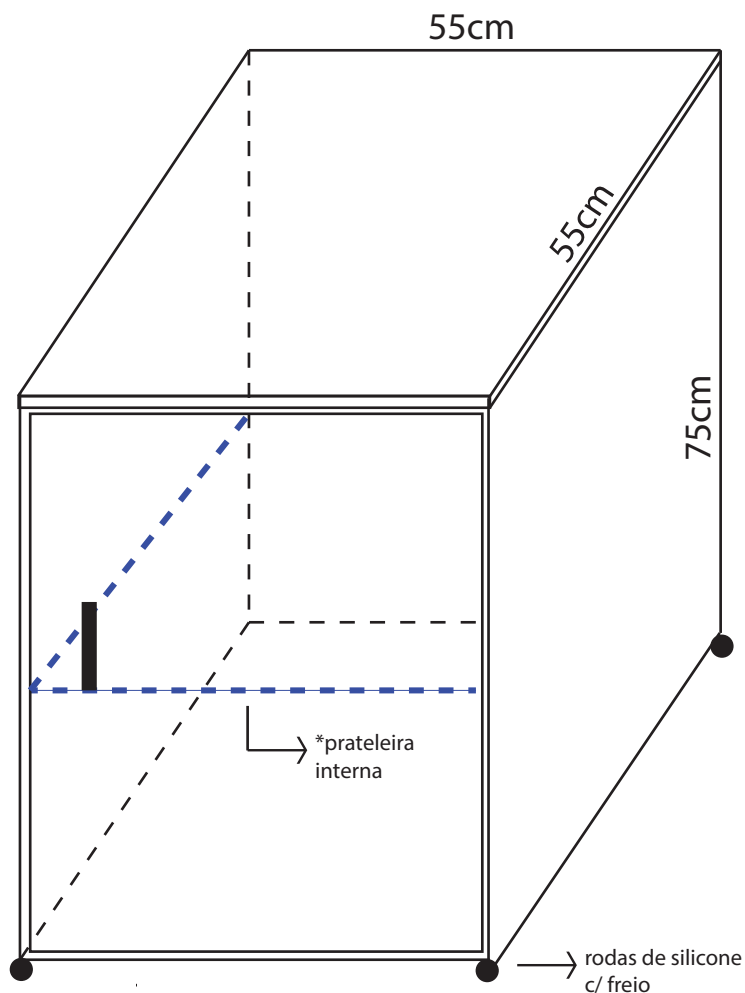

BANCO DO POVO

01 armário confeccionado em MDF cor carvalho prata nas medidas totais externas de 55cm de largura x 75cm de altura x 55cm de profundidade. A espessura do MDF utilizado em todo o móvel deverá ser de no mínimo 1,5cm. Deverá conter uma porta com puxador em metal cor prata e uma prateleira interna, centralizada. Necessário incluir 4 rodas de silicone com freio.

Imagem ilustrativa: