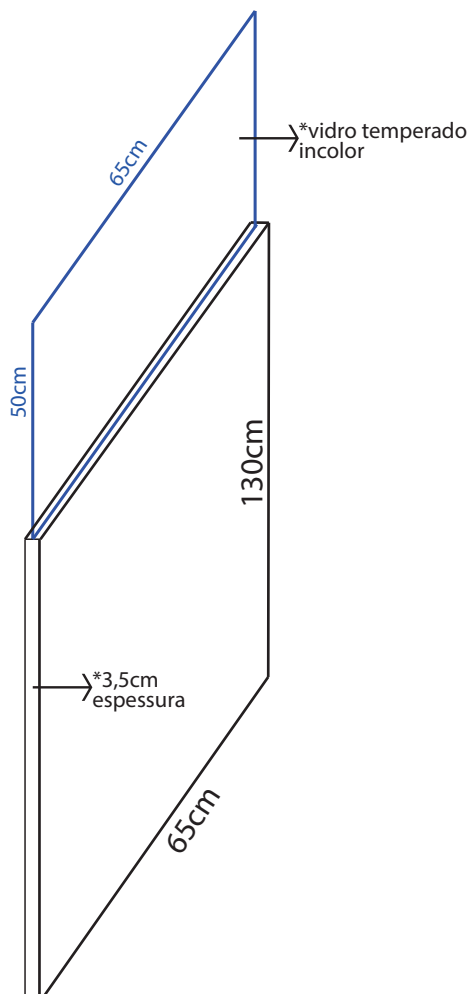

AUTO ATENDIMENTO CURSOS

01 divisória incluindo a fixação em parede/chão, nas medidas de 65cm de largura x 180cm de altura x 3,5cm de espessura. A divisória deverá conter uma parte em MDF cor carvalho prata medindo 65cm de largura x 130cm de altura x 3,5cm de espessura e uma parte em vidro temperado incolor medindo 65cm de largura x 50cm de altura x mínima espessura segura, que deverá ser fixado no MDF.

Imagem ilustrativa: