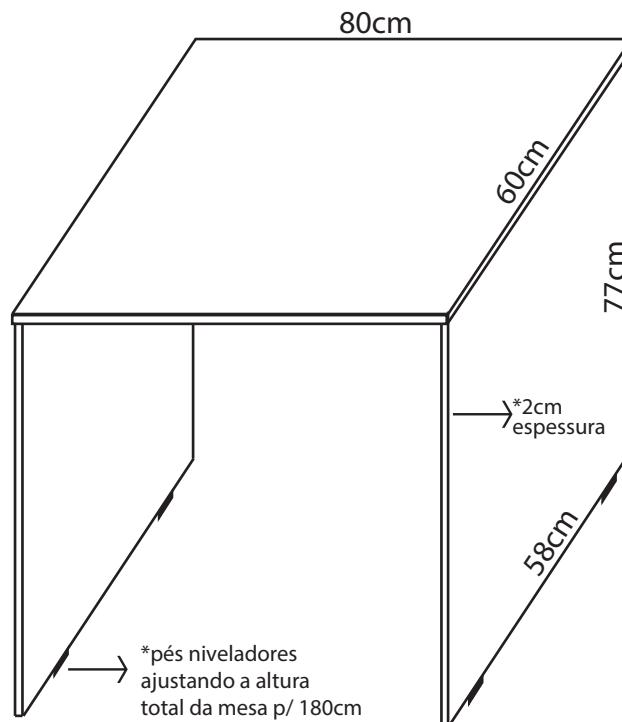

AUTO ATENDIMENTO CURSOS

03 mesas para escritório confeccionadas em MDF cor carvalho prata com tampo nas medidas de 80cm de largura x 60cm de profundidade x 2cm de espessura. Incluir os dois pés em formato saia nas medidas de 58cm de profundidade x 77cm de altura x 2cm de espessura. Cada pé da mesa deverá possuir duas unidades de pé nivelador em metal, totalizando 04 pés niveladores, que ajustarão a altura da mesa para 180cm.

Imagem ilustrativa: