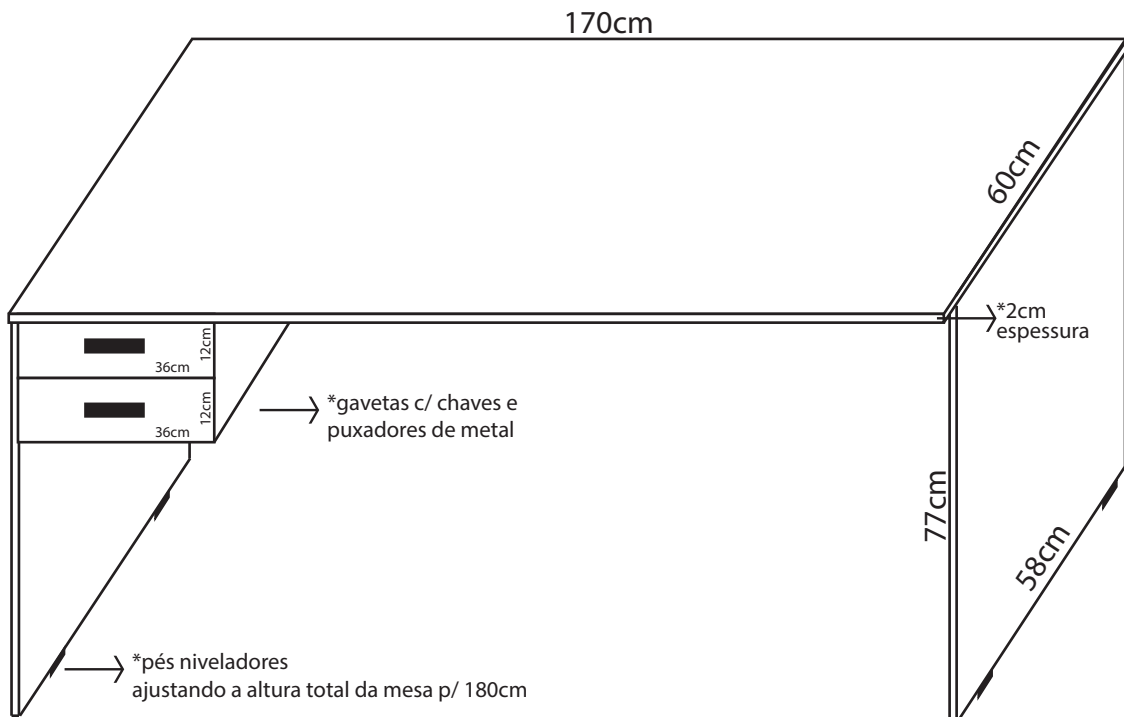

SEBRAE AQUI

04 mesas para escritório confeccionadas em MDF cor carvalho prata com tampo nas medidas de 170cm de largura x 60cm de profundidade x 2cm de espessura. Incluir os dois pés em formato saia nas medidas de 58cm de profundidade x 77cm de altura x 2cm de espessura. Cada pé da mesa deverá possuir duas unidades de pé nivelador em metal, totalizando 04 pés niveladores, que ajustarão a altura da mesa para 180cm. Cada mesa deverá possuir duas gavetas a serem fixadas no lado esquerdo logo abaixo do tampo. A parte frontal das gavetas deverão ser confeccionadas em MDF na cor carvalho prata nas medidas 36cm de largura x 12 cm de altura e com puxadores de metal na cor prata . A parte interna das gavetas deverá ter profundidade de 42 cm e deverá ser em MDF de cor branco, com trilhos de alumínio ou metal. As gavetas deverão possuir todo o acabamento nos arreadores em MDF cor carvalho prata. Ambas as gavetas deverão possuir fechamento com chaves.

Imagem ilustrativa:

SEBRAE AQUI

04 divisórias incluindo a fixação entre mesas. Devem ser confeccionada em material MDF cor carvalho prata nas medidas de 100cm de largura x 130cm de altura x 2cm de espessura. As divisórias deverão conter um recorte em "L" e instalação de vidro temperado incolor medindo 35cm de largura x 40cm de altura x mínima espessura segura, para identificação de guichê. Incluir dois pés niveladores de metal.

Imagem ilustrativa:

SEBRAE AQUI

01 divisória incluindo a fixação em parede/chão, nas medidas de 230cm de largura x 180cm de altura x 3,5cm de espessura. A divisória deverá conter uma parte em MDF cor carvalho prata medindo 230cm de largura x 130cm de altura x 3,5cm de espessura e uma parte em vidro temperado incolor medindo 230cm de largura x 50cm de altura x mínima espessura segura, que deverá ser fixado no MDF.