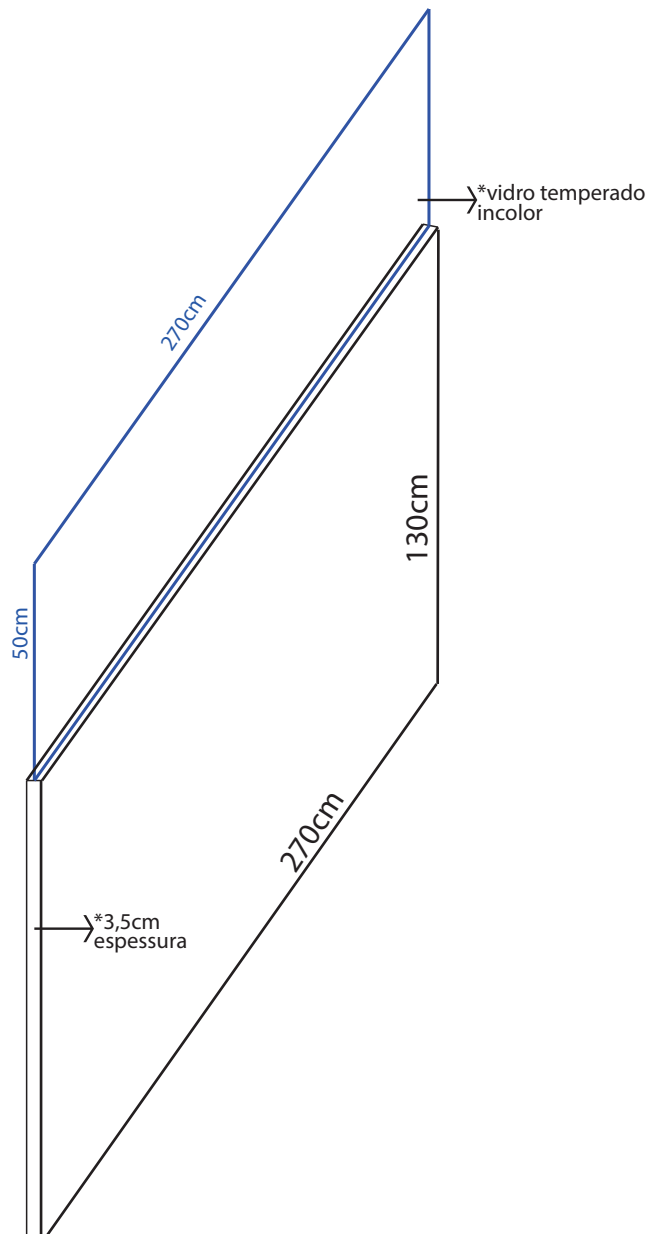

CAC

01 divisória incluindo a fixação em parede/chão, nas medidas de 270cm de largura x 180cm de altura x 3,5cm de espessura. A divisória deverá conter uma parte em MDF cor carvalho prata medindo 270cm de largura x 130cm de altura x 3,5cm de espessura e uma parte em vidro temperado incolor medindo 270cm de largura x 50cm de altura x mínima espessura segura, que deverá ser fixado no MDF.

Imagem ilustrativa: