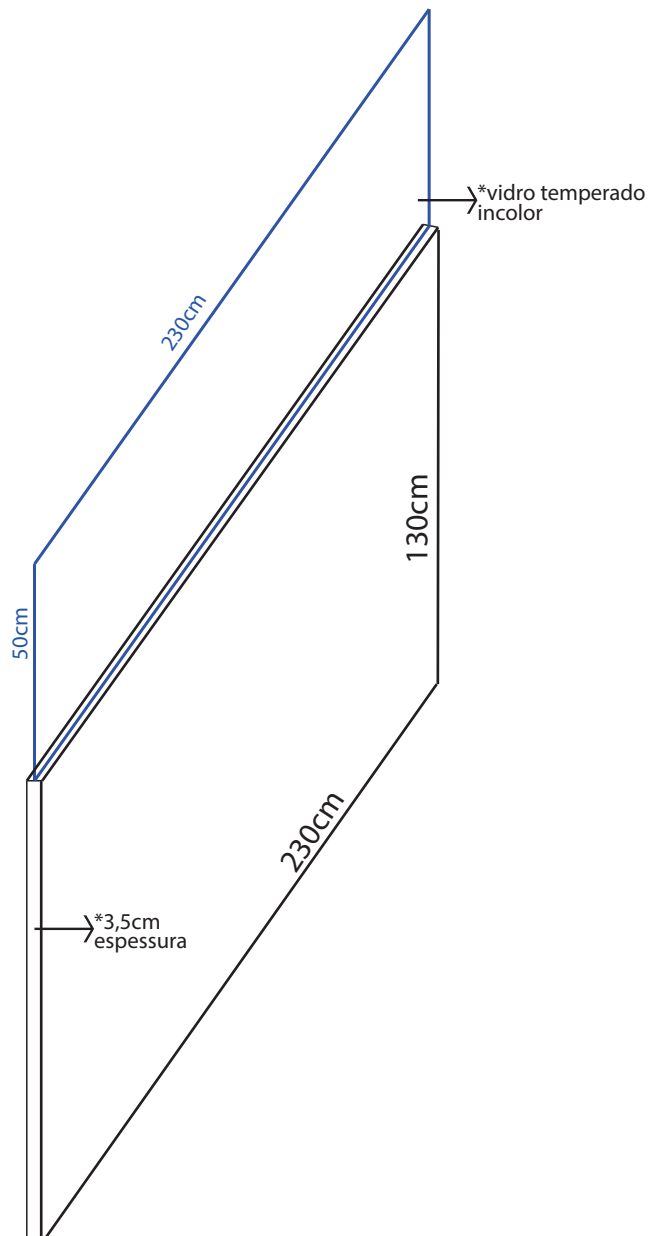

SEBRAE AQUI

01 divisória incluindo a fixação em parede/chão, nas medidas de 230cm de largura x 180cm de altura x 3,5cm de espessura. A divisória deverá conter uma parte em MDF cor carvalho prata medindo 230cm de largura x 130cm de altura x 3,5cm de espessura e uma parte em vidro temperado incolor medindo 230cm de largura x 50cm de altura x mínima espessura segura, que deverá ser fixado no MDF.

Imagem ilustrativa: