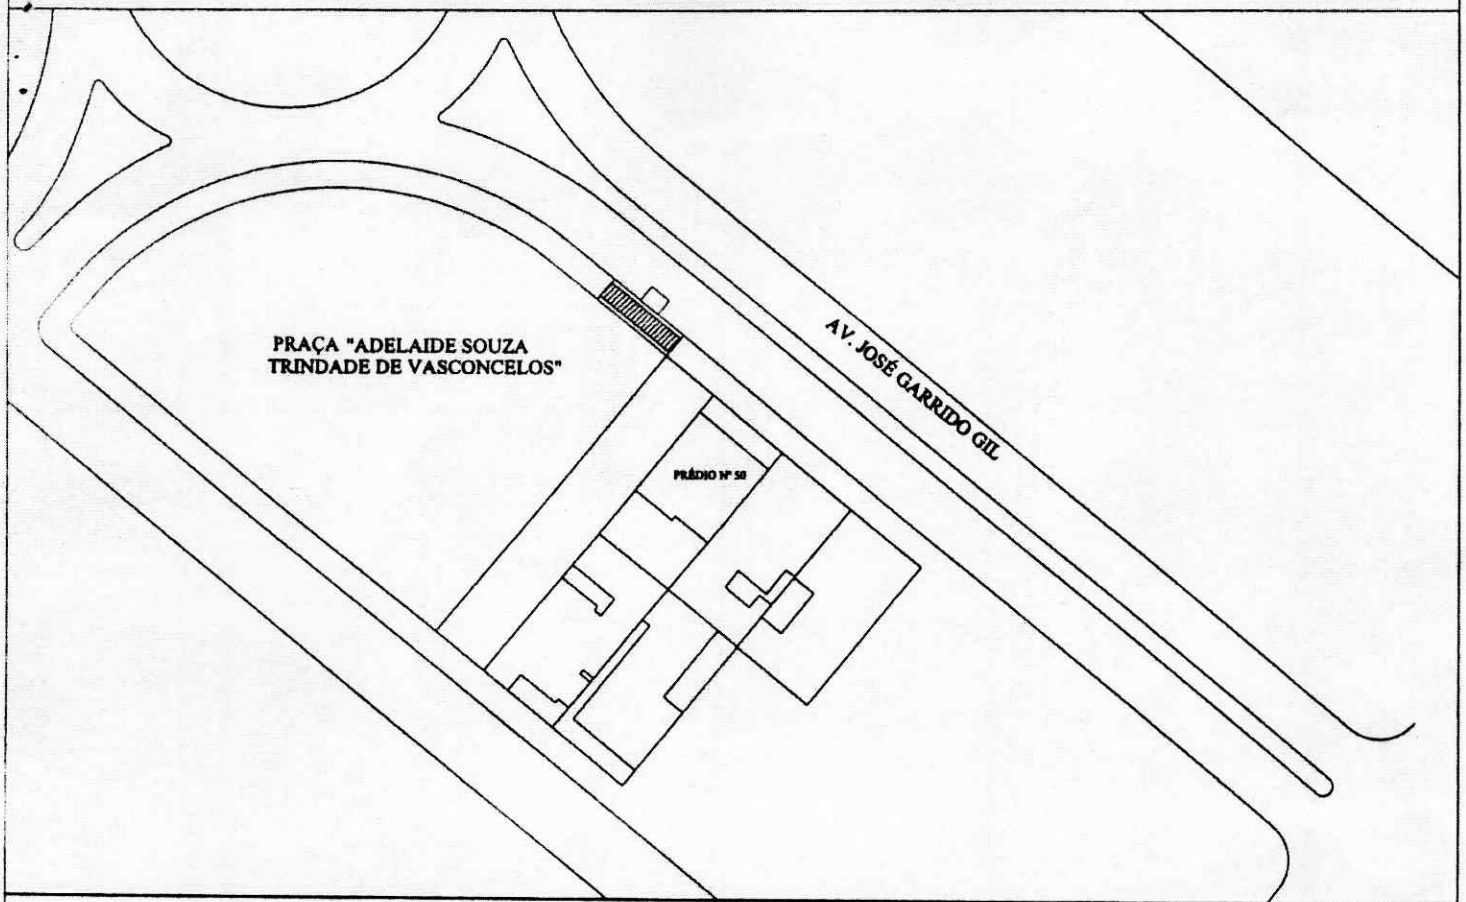

RUA: ANGELO PETENAZZI, Campo de Futebol Society Sérgio Eleno Paschoarelli

LOCALIZAÇÃO S/ESC.

Praça

Rua Angelo Petenazzi

Nº 17

Wladimir Roberto O. ROBERTO  
SERVIÇO DE URBANISMO  
RG 40.283.897/3

TOTAL DA ÁREA A SER UTILIZADA PRAÇA: 39,90 m<sup>2</sup> TOTAL DA ÁREA A SER UTILIZADA PASSEIO PÚBLICO: 23,10 m<sup>2</sup>

AV. MAESTRO ALFREDO O. CAPUCHO, PRAÇA Henrique Ferrari

LOCALIZAÇÃO S/ESC.

TOTAL DA ÁREA A SER UTILIZADA: 20,00 m<sup>2</sup>

Jrmo Fernando O. Rosseti  
FISCAL DE OBRAS  
172 40 371 627.2

AV. JOSÉ GARRIDO GIL AO LADO DO Nº 50, - N.H. LUIZ ZILLO

## AV. JOSÉ GARRIDO GIL

  
Bruno Fernando O. Rosseto  
FISCAL DE OBRAS  
RG 40.200.607-0

TOTAL DA ÁREA À SER UTILIZADA: 20,00 m<sup>2</sup>