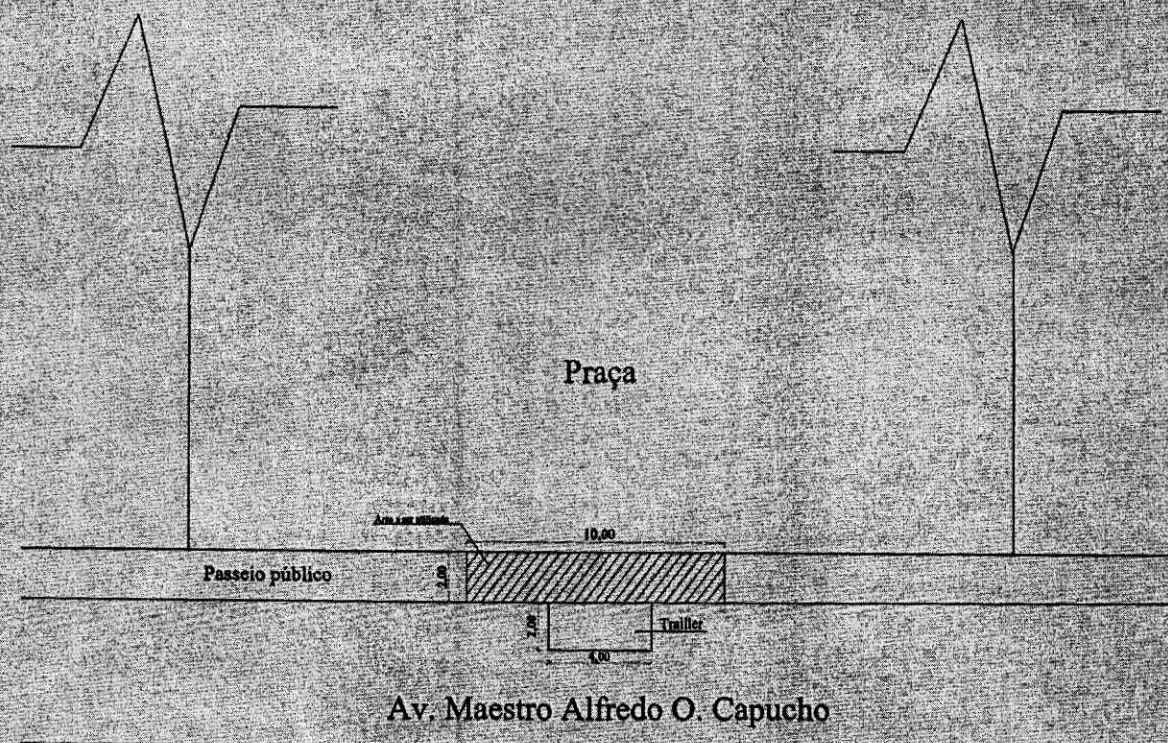

RUA: ANGELO PETENAZZI, Campo de Futebol Society Sérgio Eleno Paschoarelli

LOCALIZAÇÃO S/ESC.

Praça

Rua Angelo Petenazzi

Nº 17

Wladimir Roberto O. ROBERTO  
SERVIÇO DE URBANISMO  
RG 40.283.897/3

TOTAL DA ÁREA A SER UTILIZADA PRAÇA: 39,90 m<sup>2</sup> TOTAL DA ÁREA A SER UTILIZADA PASSEIO PÚBLICO: 23,10 m<sup>2</sup>

AV. MAESTRO ALFREDO O. CAPUCHO, PRAÇA Henrique Ferrari

LOCALIZAÇÃO S/ESC.

TOTAL DA ÁREA A SER UTILIZADA: 20,00 m<sup>2</sup>

Jrmo Fernando O. Rosseti  
FISCAL DE OBRAS  
172 40 371 627.2

AV. JOSÉ GARRIDO GIL AO LADO DO Nº 50, - N.H. LUIZ ZILLO

## AV. JOSÉ GARRIDO GIL

  
Bruno Fernando O. Rosseto  
FISCAL DE OBRAS  
RG 40.200.607-0

TOTAL DA ÁREA À SER UTILIZADA: 20,00 m<sup>2</sup>