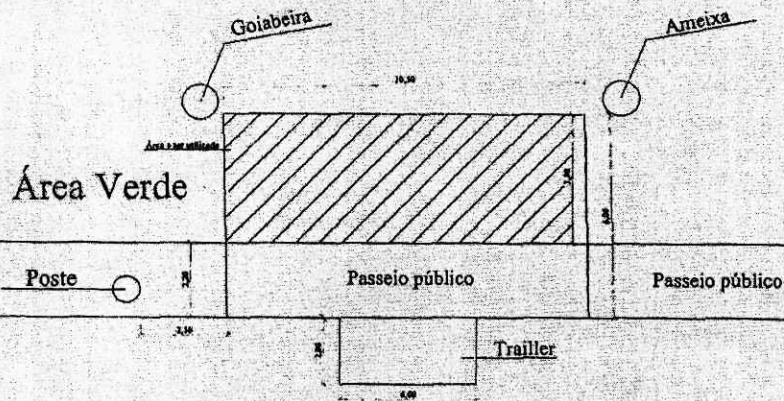

RUA: ANGELO PETENAZZI, Campo de Futebol Society Sérgio Eleno Paschoarelli

LOCALIZAÇÃO S/ESC.

Praça

Rua Angelo Petenazzi

Nº 17

Wladimir Roberto O. ROBERTO  
SERVIÇO DE URBANISMO  
RG 40.283.897/3

TOTAL DA ÁREA A SER UTILIZADA PRAÇA: 39,90 m<sup>2</sup> TOTAL DA ÁREA A SER UTILIZADA PASSEIO PÚBLICO: 23,10 m<sup>2</sup>

AV. MAESTRO ALFREDO O. CAPUCHO, PRAÇA Henrique Ferrari

LOCALIZAÇÃO S/ESC.

TOTAL DA ÁREA A SER UTILIZADA: 20,00 m<sup>2</sup>

Jrmo Fernando O. Rosseti  
FISCAL DE OBRAS  
172 40 371 627.2

AV. JOSÉ GARRIDO GIL AO LADO DO Nº 50, - N.H. LUIZ ZILLO

## AV. JOSÉ GARRIDO GIL

  
Bruno Fernando O. Rosseto  
FISCAL DE OBRAS  
RG 40.200.607-0

TOTAL DA ÁREA À SER UTILIZADA: 20,00 m<sup>2</sup>