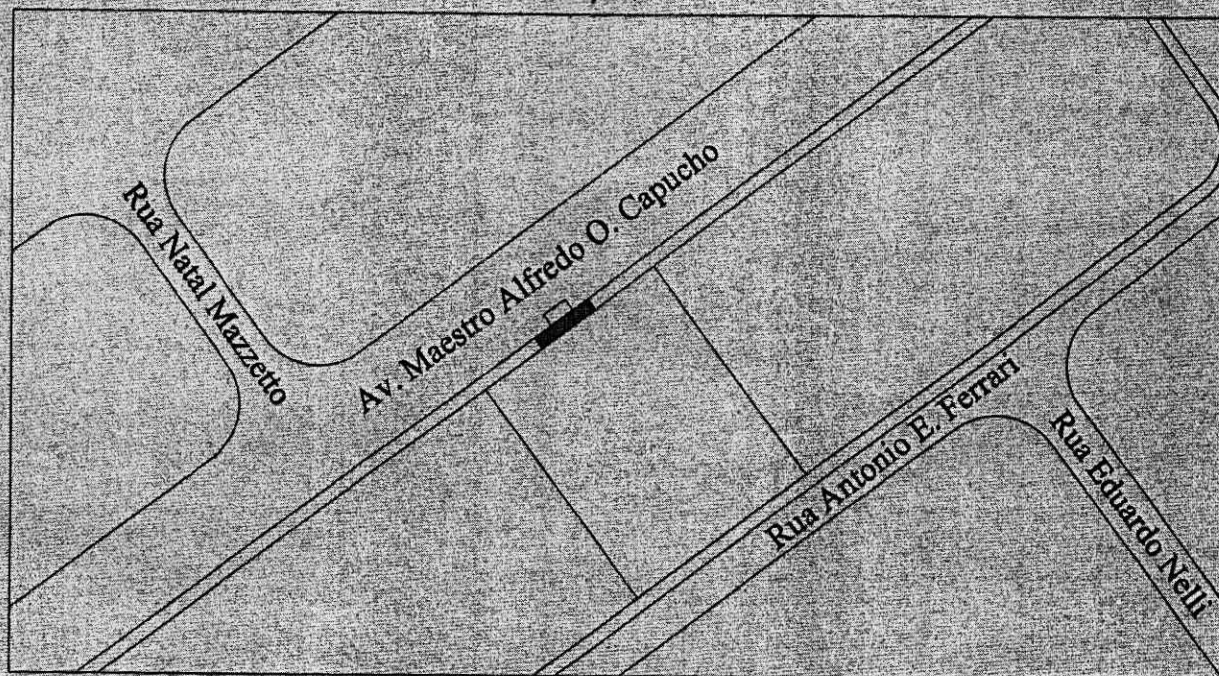

RUA: ANGELO PETENAZZI, Campo de Futebol Society Sérgio Eleno Paschoarelli

LOCALIZAÇÃO S/ESC.

Praça

Rua Angelo Petenazzi

Nº 17

Wladimir Roberto O. ROBERTO  
SERVIÇO DE URBANISMO  
RG 40.283.897/3

TOTAL DA ÁREA A SER UTILIZADA PRAÇA: 39,90 m<sup>2</sup> TOTAL DA ÁREA A SER UTILIZADA PASSEIO PÚBLICO: 23,10 m<sup>2</sup>

AV. MAESTRO ALFREDO O. CAPUCHO, PRAÇA Henrique Ferrari

LOCALIZAÇÃO S/ESC.

TOTAL DA ÁREA A SER UTILIZADA: 20,00 m<sup>2</sup>

Jrmo Fernando O. Rosseti  
FISCAL DE OBRAS  
172 40 371 627.2

AV. JOSÉ GARRIDO GIL AO LADO DO Nº 50, - N.H. LUIZ ZILLO

## AV. JOSÉ GARRIDO GIL

  
Bruno Fernando O. Rosseto  
FISCAL DE OBRAS  
RG 40.200.607-0

TOTAL DA ÁREA À SER UTILIZADA: 20,00 m<sup>2</sup>