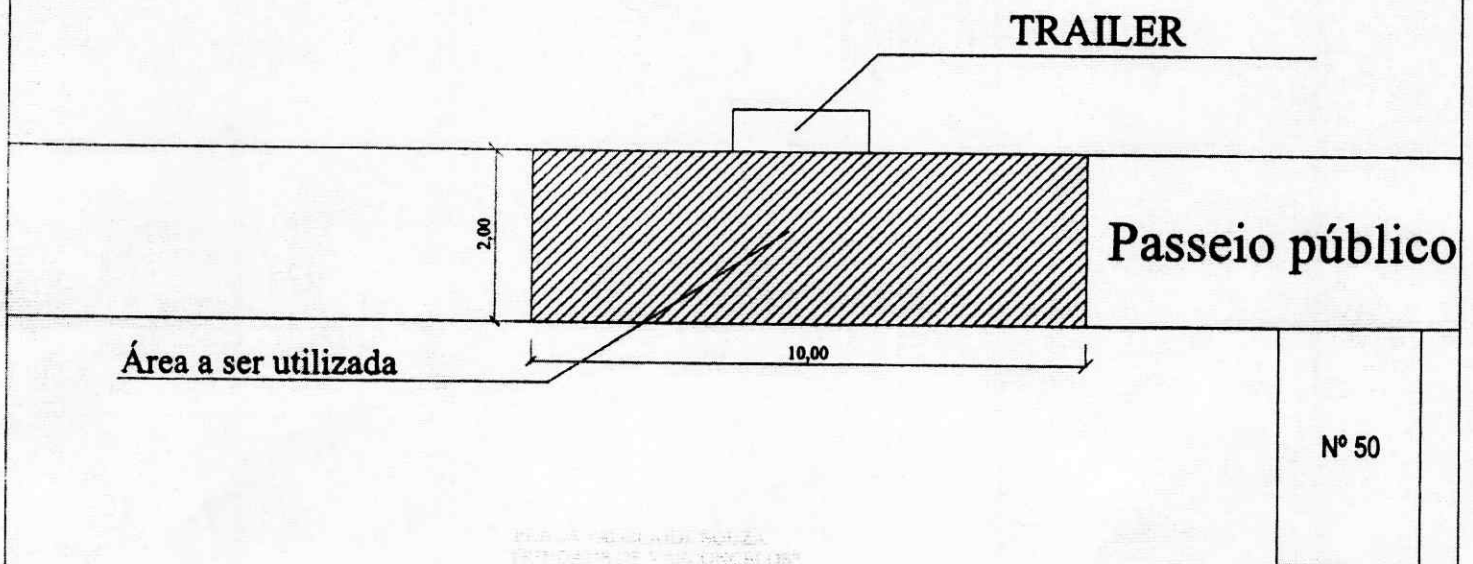

AV. MAESTRO ALFREDO O. CAPUCHO, PRAÇA Henrique Ferrari

LOCALIZAÇÃO S/ESC.

TOTAL DA ÁREA A SER UTILIZADA: 20,00 m<sup>2</sup>

Jrmo Fernando O. Rosseti  
FISCAL DE OBRAS  
172 40 371 627.2

AV. JOSÉ GARRIDO GIL AO LADO DO Nº 50, - N.H. LUIZ ZILLO

## AV. JOSÉ GARRIDO GIL

  
Bruno Fernando O. Rosseto  
FISCAL DE OBRAS  
RG 40.200.607-0

TOTAL DA ÁREA À SER UTILIZADA: 20,00 m<sup>2</sup>