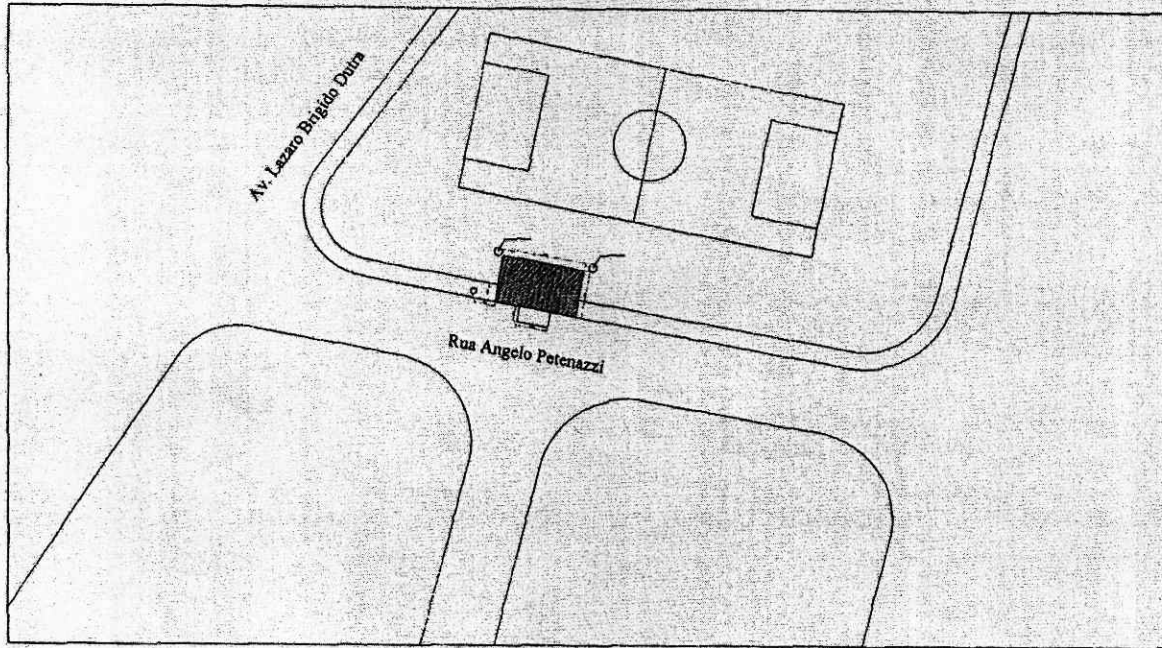

RUA: ANGELO PETENAZZI, Campo de Futebol Society Sérgio Eleno Paschoarelli

LOCALIZAÇÃO S/ESC.

Praça

Rua Angelo Petenazzi

Nº 17

Wladimir Roberto O. ROBERTO  
SERVIÇO DE URBANISMO  
RG 40.283.897/3

TOTAL DA ÁREA A SER UTILIZADA PRAÇA: 39,90 m<sup>2</sup> TOTAL DA ÁREA A SER UTILIZADA PASSEIO PÚBLICO: 23,10 m<sup>2</sup>

AV. MAESTRO ALFREDO O. CAPUCHO, PRAÇA Henrique Ferrari

LOCALIZAÇÃO S/ESC.

TOTAL DA ÁREA A SER UTILIZADA: 20,00 m<sup>2</sup>

Jrmo Fernando O. Rosseti  
FISCAL DE OBRAS  
172 40 371 627.2

AV. JOSÉ GARRIDO GIL AO LADO DO Nº 50, - N.H. LUIZ ZILLO

## AV. JOSÉ GARRIDO GIL

  
Bruno Fernando O. Rosseto  
FISCAL DE OBRAS  
RG 40.200.607-0

TOTAL DA ÁREA À SER UTILIZADA: 20,00 m<sup>2</sup>